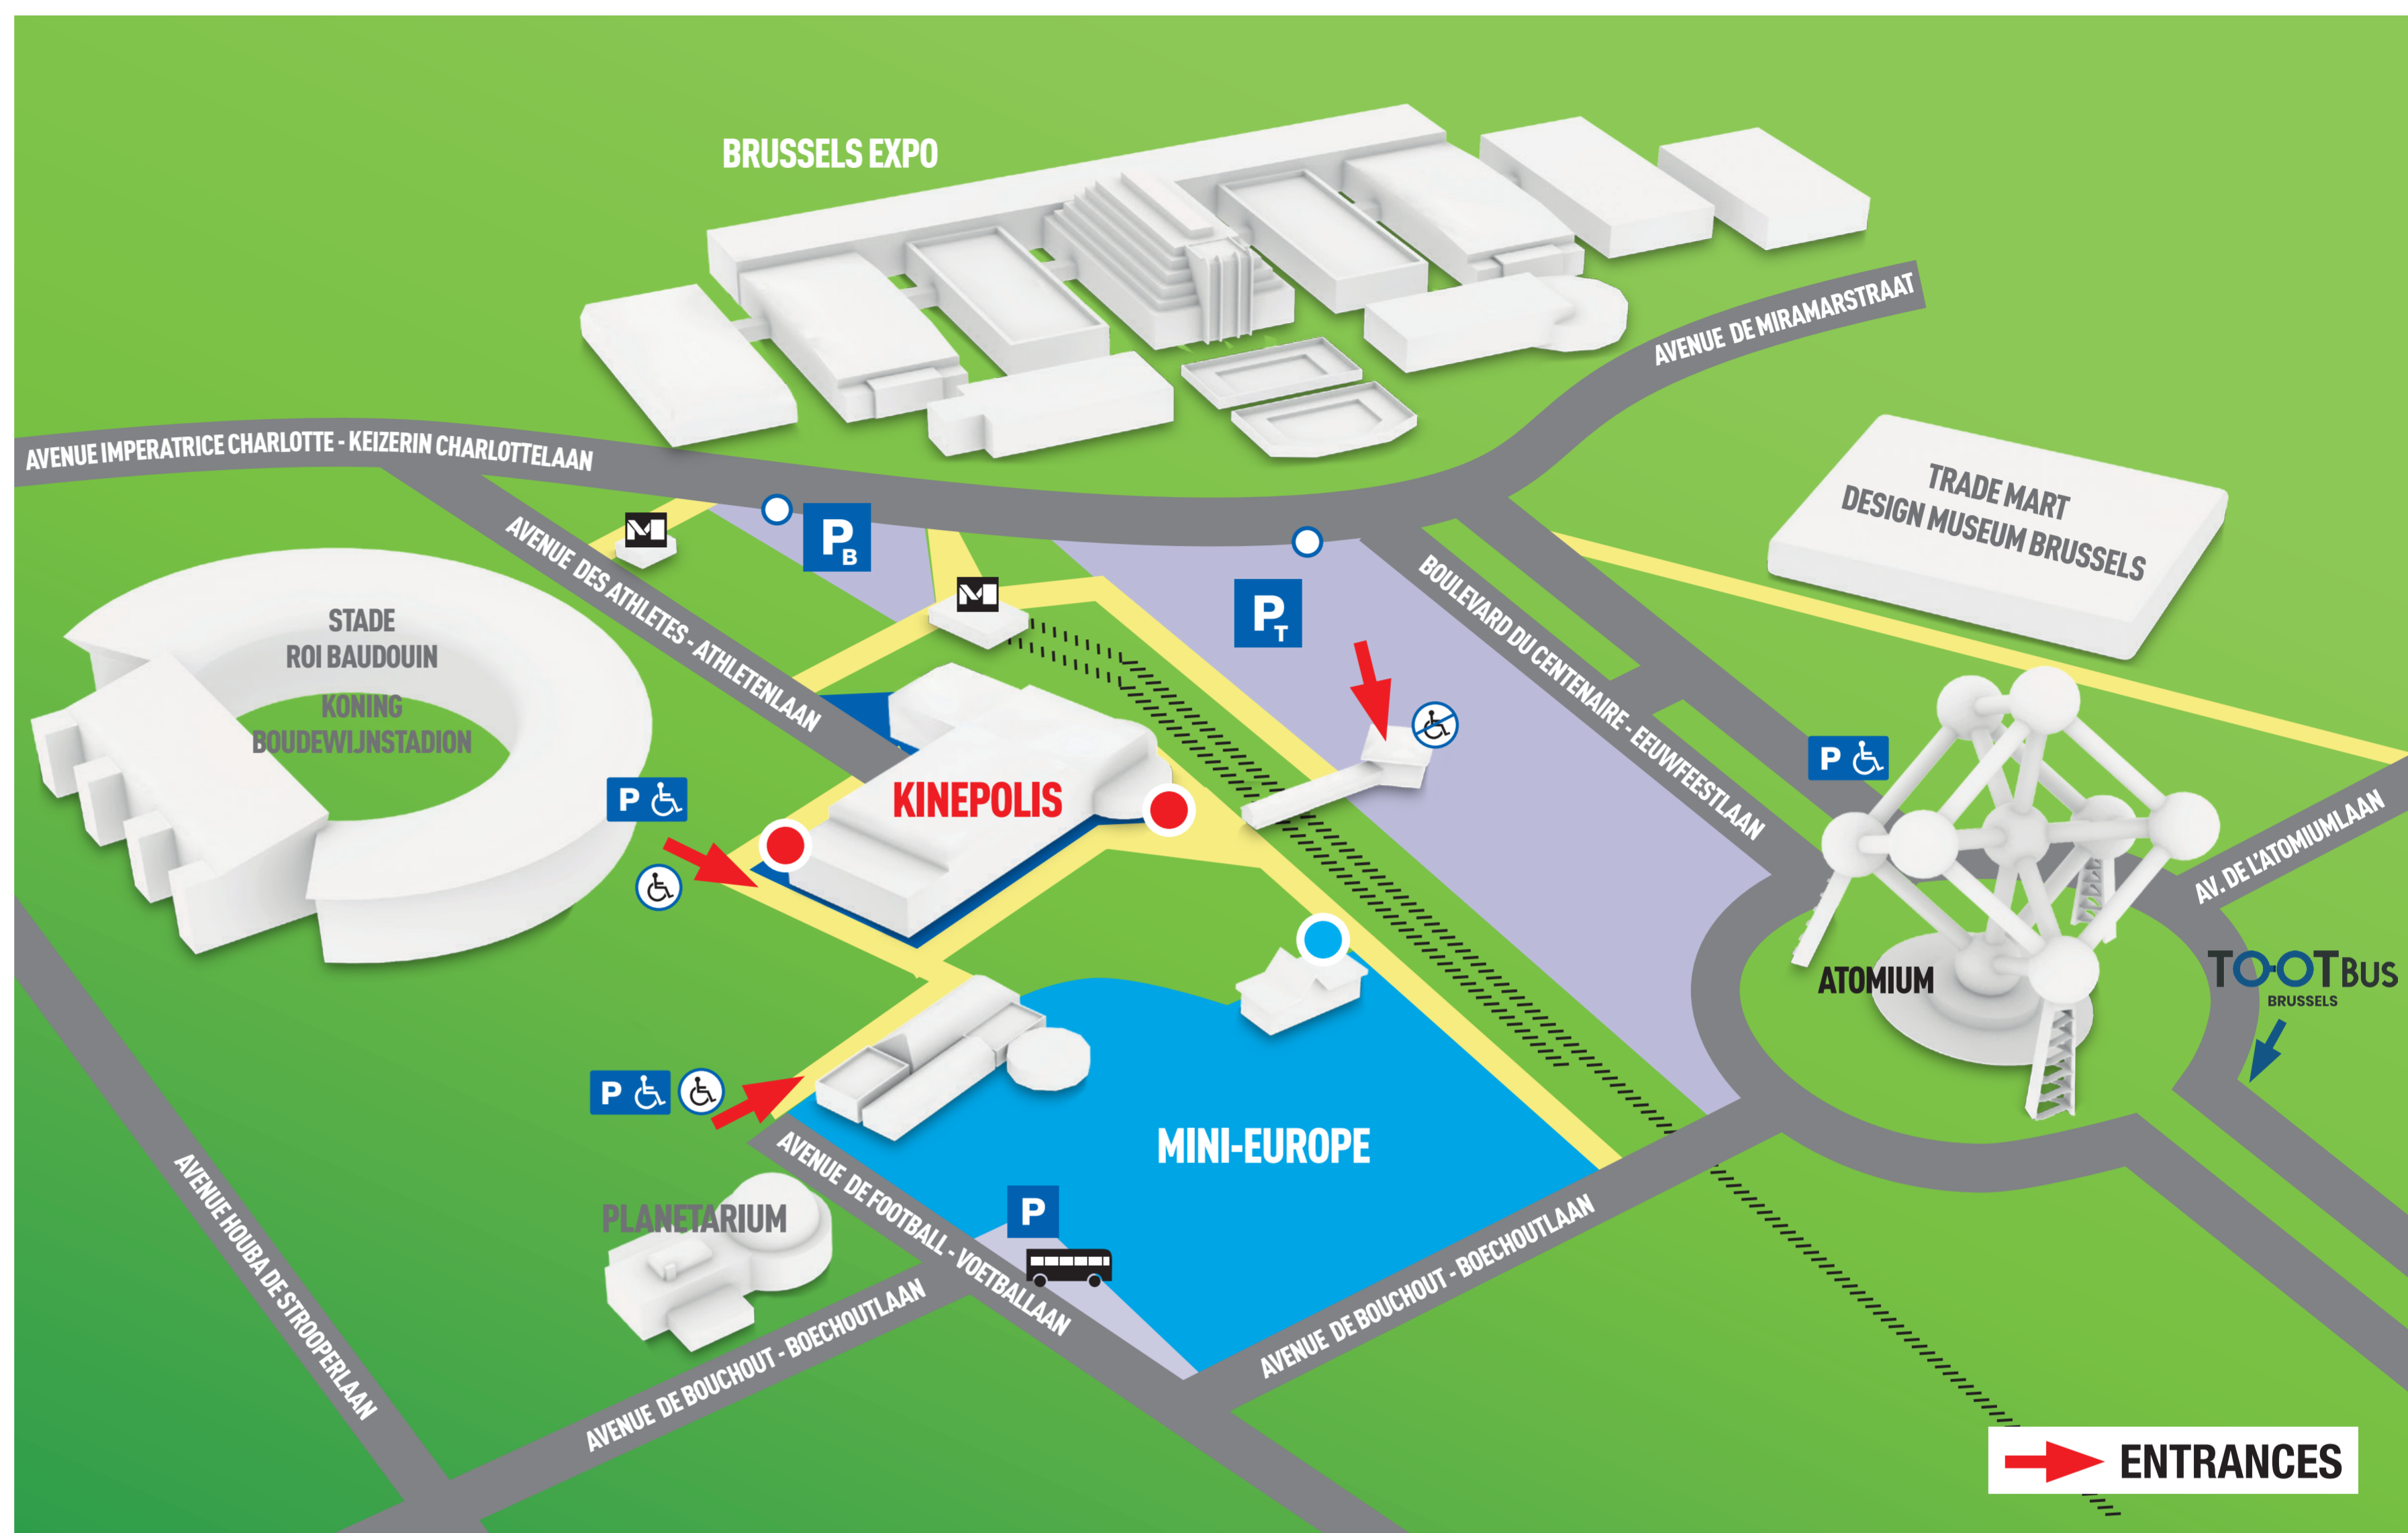

INFO

P

TBA

12 € / JOUR
12 € / DAG
12 € / DAILY

P

GRATUIT EN RUE
GRATIS IN DE STRATEN
FREE IN THE STREETS

P **PARKING AUTO**

 ○ **INGANG / ENTRÉE / ENTRY**

LUNDI AU DIMANCHE
(jours fériés inclus)

Parking T, B : 12 €/jour
En rue : 2-3 €/heure

MAANDAG TOT ZONDAG
(wettelijk feestdagen incl.)

Parking T, B: € 12/dag
Op straat: € 2-3/uur

MONDAY TO SUNDAY
(public holidays incl.)

Parking T, B : 12 €/day
On the street : 2-3 €/hour

 **METRO**

 **PARKING BUS**

  **TOEGANG ACCÈS ACCESS**

 **INGANG ENTRÉE ENTRY KINÉPOLIS**

 **INGANG ENTRÉE ENTRY MINI-EUROPE**